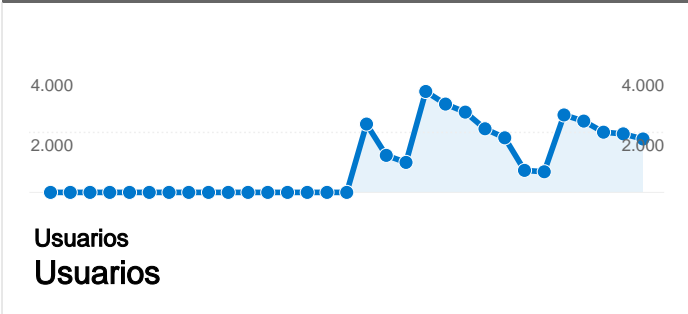

## Uso del sitio

**43.483** Visitas

**132.914** Páginas vistas

**3,06** Páginas/visita

**62,47%** Porcentaje de abandonos

**00:03:33** Promedio de tiempo en el sitio

**37,42%** Porcentaje de visitas nuevas

## Gráfico de visitas por ubicación world

### Las 43.483 visitas provinieron de 30 países/territorios.

Las páginas de este sitio se han visitado un total de 132.914 veces.

 132.914 Páginas vistas

 89.245 Visitas únicas

 62,47% Porcentaje de abandonos