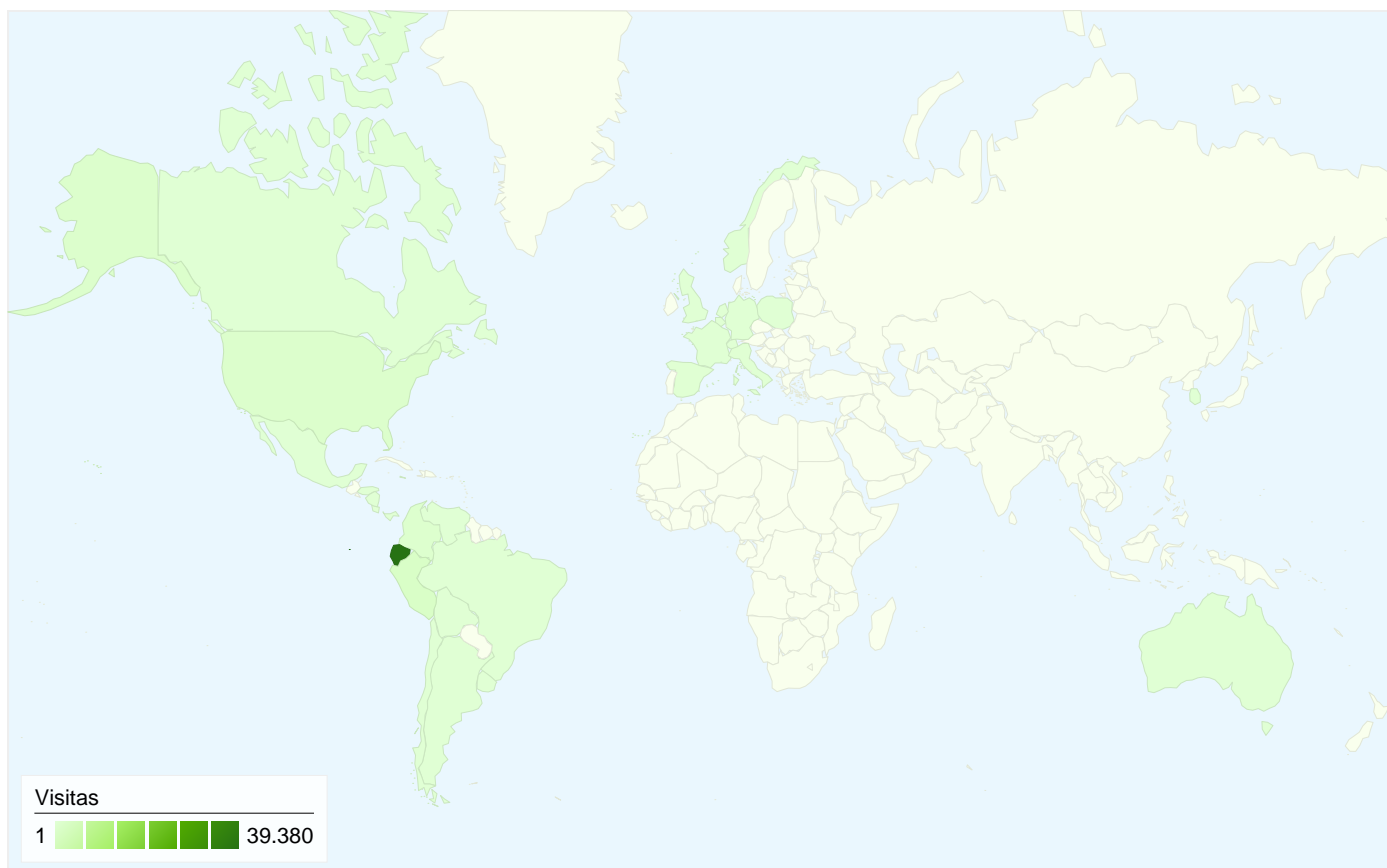

## Gráfico de visitas por ubicación world

# Visión general de las fuentes de tráfico

22/08/2007 - 21/09/2007

Todas las fuentes de tráfico han enviado un total de 43.483 visitas.

0,56% Tráfico directo

99,37% Sitios web de referencia

0,07% Motores de búsqueda

■ Sitios web de referencia  
43.208 (99,37%)

■ Tráfico directo  
243 (0,56%)

■ Motores de búsqueda  
32 (0,07%)

### Las 43.483 visitas provinieron de 30 países/territorios.