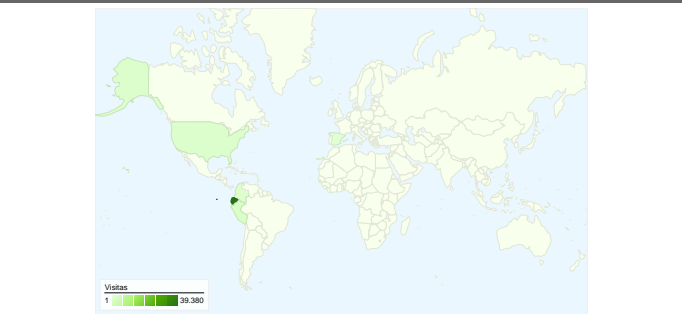

## Uso del sitio

**43.483** Visitas

**132.914** Páginas vistas

**3,06** Páginas/visita

**62,47%** Porcentaje de abandonos

**00:03:33** Promedio de tiempo en el sitio

**37,42%** Porcentaje de visitas nuevas

## Gráfico de visitas por ubicación world

## Visión general de las fuentes de tráfico

### Las 43.483 visitas provinieron de 30 países/territorios.