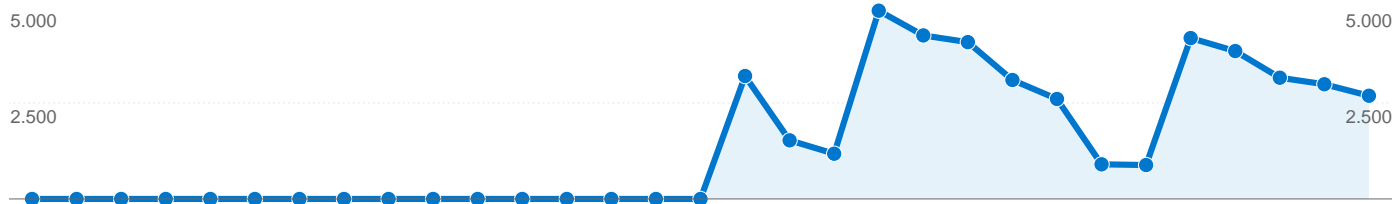

Visión general de las fuentes de tráfico

22/08/2007 - 21/09/2007

Todas las fuentes de tráfico han enviado un total de 43.483 visitas.

0,56% Tráfico directo

99,37% Sitios web de referencia

0,07% Motores de búsqueda