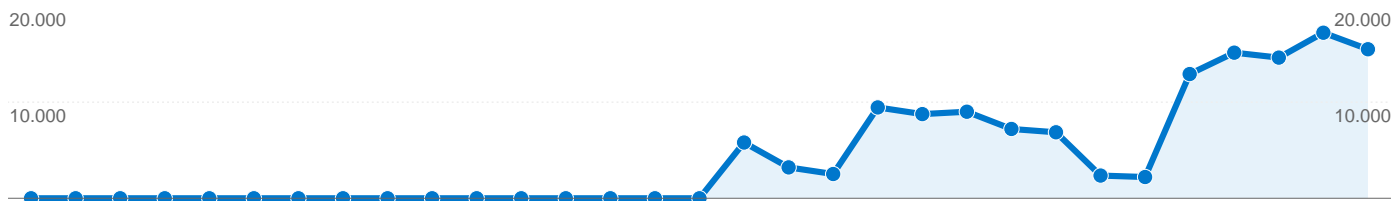

Las páginas de este sitio se han visitado un total de 132.914 veces.

132.914 Páginas vistas

89.245 Visitas únicas

62,47% Porcentaje de abandonos

Contenido principal

Páginas	Páginas vistas	Porcentaje de páginas vistas
/eva/	53.432	40,20%
/eva/enrol/utpl/login/forgot_password_utpl.php	6.980	5,25%
/eva/index.php	4.855	3,65%
/eva/enrol/utpl/login/signup.php	3.161	2,38%
/eva/mod/forum/discuss.php?d=4206	1.392	1,05%