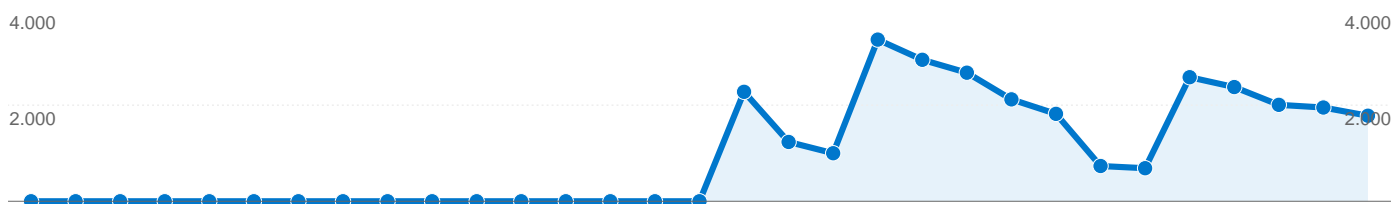

16.293 usuarios han visitado este sitio.

43.483 Visitas

16.293 Usuarios únicos absolutos

132.914 Páginas vistas

3,06 Promedio de páginas vistas

00:03:33 Tiempo en el sitio

62,47% Porcentaje de abandonos

37,44% Nuevas visitas

Perfil técnico

Navegador	Visitas	Porcentaje de visitas	Velocidad de conexión	Visitas	Porcentaje de visitas
Internet Explorer	39.602	91,07%	Unknown	38.627	88,83%
Firefox	3.352	7,71%	Cable	1.706	3,92%
Safari	261	0,60%	Dialup	1.305	3,00%
Opera	112	0,26%	T1	938	2,16%
gzip	61	0,14%	DSL	907	2,09%