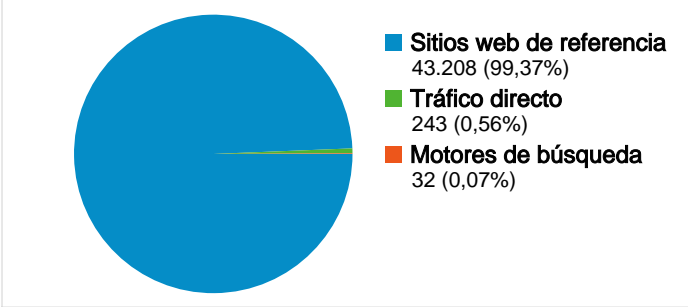

Visión general de las fuentes de tráfico

Visión general del contenido

Páginas	Páginas vistas	Porcentaje de páginas vistas
/eva/	53.432	40,20%
/eva/enrol/utpl/login/forgot_pas	6.980	5,25%
/eva/index.php	4.855	3,65%
/eva/enrol/utpl/login/signup.ph	3.161	2,38%
/eva/mod/forum/discuss.php?d	1.392	1,05%